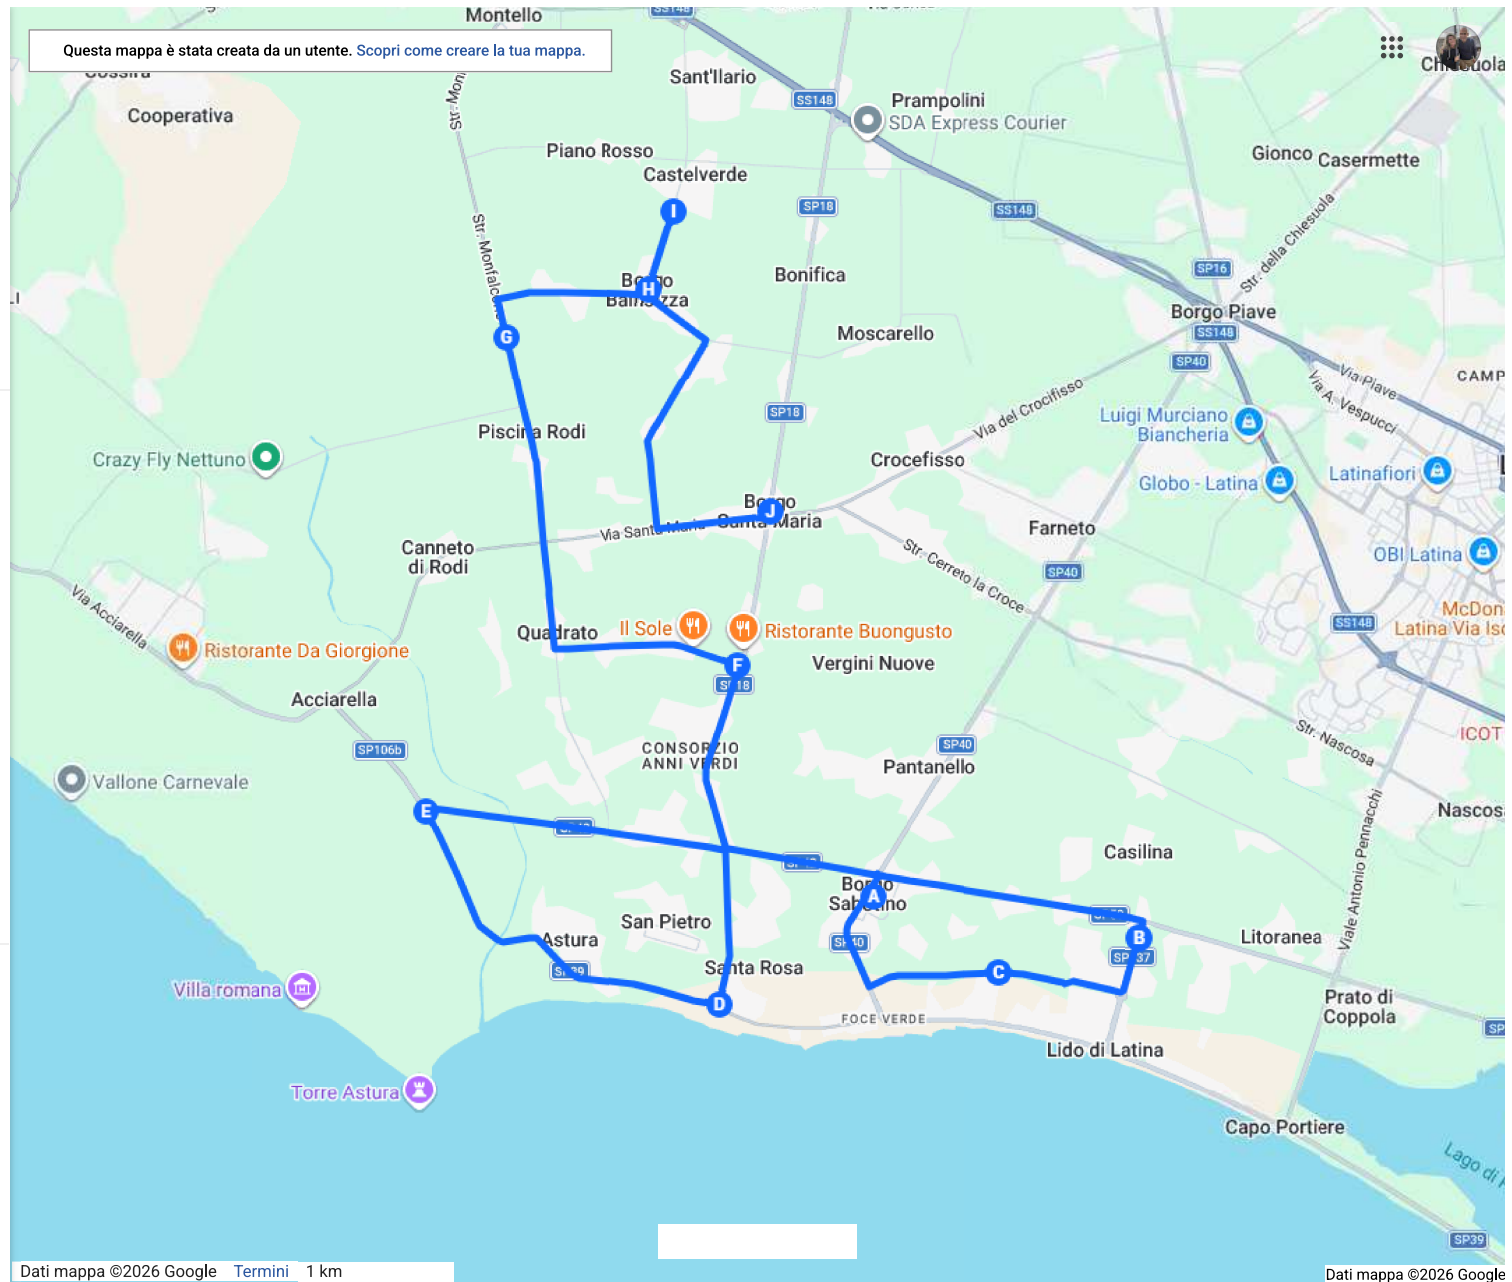

Linea 8 Santa Maria - ...

gianluca falascina

Partenza da A: IC Vito Fabiano B.go Sabotino

Percorso di massima della linea scuolabus, avente valore puramente indicativo e suscettibile di modifiche, in relazione alle esigenze organizzative del servizio.

48 visualizzazioni

Publicato ieri alle ore 17:19

CONDIVIDI

Indicazioni stradali da Istituto Comprensiv...

- A** Istituto Comprensivo Statale "Vito Fabiano", Vi...
- B** Str. Casilina Sud, 1246, 04100 Latina LT, Italia
- C** Via Giuseppe Massaro, 04100 Latina, LT, Italia
- D** Str. Macchia Grande, 1649, 04100 Latina LT, Ita...
- E** Str. Alta, 4702, 04100 Latina LT, Italia
- F** Str. Macchia Grande, 62, 04100 Latina LT, Italia
- G** Str. Monfalcone, 15, 04100 Latina LT, Italia
- H** Borgo Bainsizza, LT
- I** Str. dello Scopeto, 818, 04100 Borgo Bainsizza ...
- J** Borgo Santa Maria, LT

Immagini ©2026 NASA

Realizzato con Google My Maps