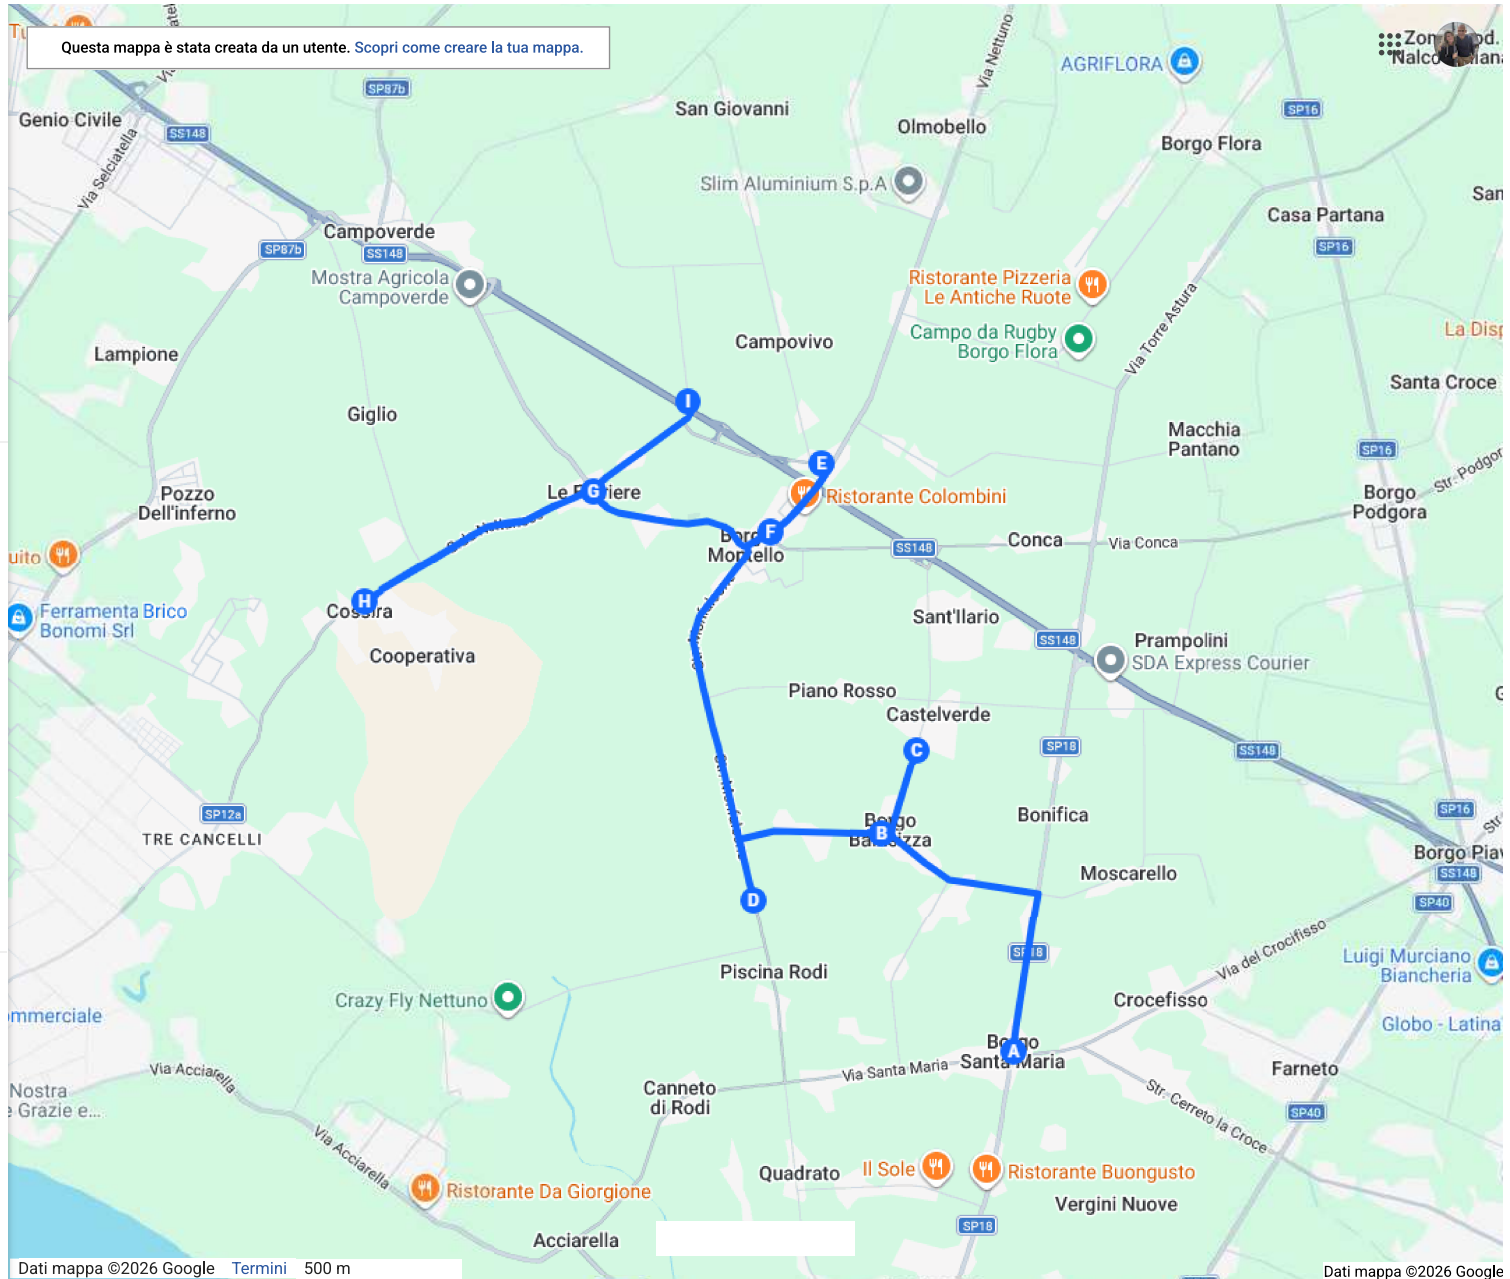

Linea 7 Montello - Sab...

gianluca falascina

Serve plessi del tempo pieno
Partenza (orientativa) da Scuola Santa Maria
ore 15.30

Percorso di massima della linea scuolabus,
avente valore puramente indicativo e
suscettibile di modifiche, in relazione alle
esigenze organizzative del servizio.

17 visualizzazioni
Pubblicato ieri alle ore 15:49

[CONDIVIDI](#)

Indicazioni stradali da Borgo Santa Maria, L...

- A** Borgo Santa Maria, LT
- B** Scuola primaria, Borgo Bainsizza, LT
- C** Str. dello Scopeto, 818, 04100 Borgo Bainsizza ...
- D** Str. Monfalcone, 15, 04100 Latina LT, Italia
- E** Scuola Primaria Giovanni XXIII, Strada Fossett...
- F** Strada Minturnae, Borgo Montello, LT
- G** Le Ferriere, LT
- H** V. Ferriere, 26, Cossira, LT
- I** Strada del Cavaliere, 1437, Latina, LT

Immagini
©2026
NASA

Realizzato con Google My Maps